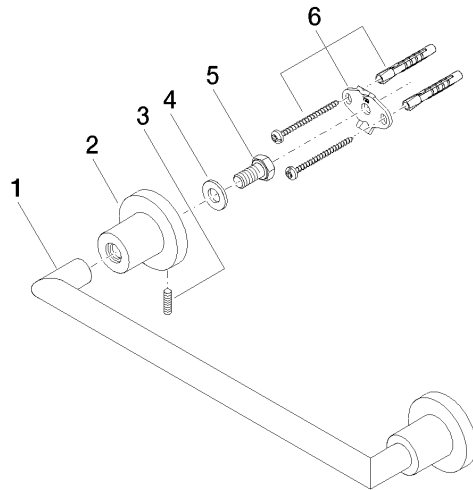

83 030 892

- Stichmaß 300 mm
- Breite 355 mm
- Höhe 55 mm
- Rosette Ø 55 mm
- Ausladung 80 mm

	Champagne gebürstet (22kt Gold)	83 030 892-46
	Chrom	83 030 892-00
	Platin gebürstet	83 030 892-06
	Platin	83 030 892-08
	Dark Chrome	83 030 892-19
	Messing gebürstet (23kt Gold)	83 030 892-28
	Schwarz matt	83 030 892-33
	Champagne (22kt Gold)	83 030 892-47
	Chrom gebürstet	83 030 892-93
	Dark Platinum gebürstet	83 030 892-99

83 030 892

mm [inches]

83 030 892

Ersatzteile für die
anderen
Oberflächenvarianten
finden Sie hier:
Chrom

Ersatzteilstückliste

Nr.	Artikelnummer	Benennung	Verbaumenge	Lieferzeit
1	05 28 22 587 00-46	Halter	1	30
2	08 17 89 505-46	Halter	2	30
3	04 31 11 113 00 90	Stift	2	2
4	09 30 11 046 90	Scheibe	2	2
5	09 30 30 071 90	Schraube	2	2
6	05 17 20 739 00 90	Befestigungssatz	2	2